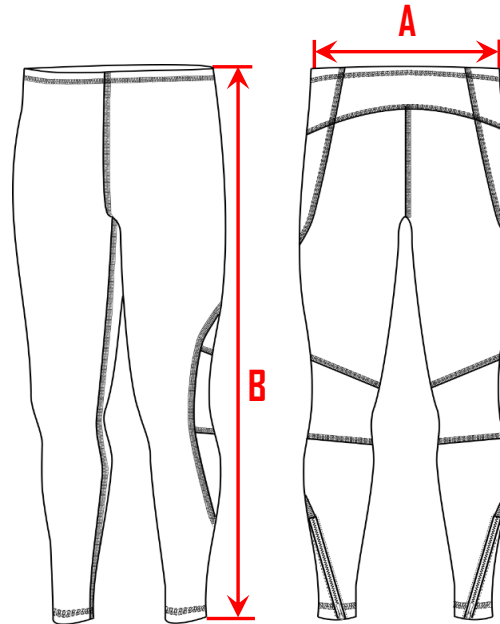

Atletika legíny Trek RUN - unisex
Athletics Leggings Trek RUN - unisex

380704

4 way stretch

	4XL	3XL	XXL	XL	L	M	S	XS
A	53-59	50-56	47-53	44-50	41-47	38-44	35-41	32-38
B	108	106	104	102	100	98	96	94

Rozměry produktu v cm jsou orientační. Tolerance po ušití je přibližně ±2 cm. Výběr materiálu může mít více či méně vliv na rozměry produktu.
 The product dimensions in cm are approximate. The tolerance after sewing is approx. ±2 cm. The choice of material may have more or less influence on the dimensions of the product.