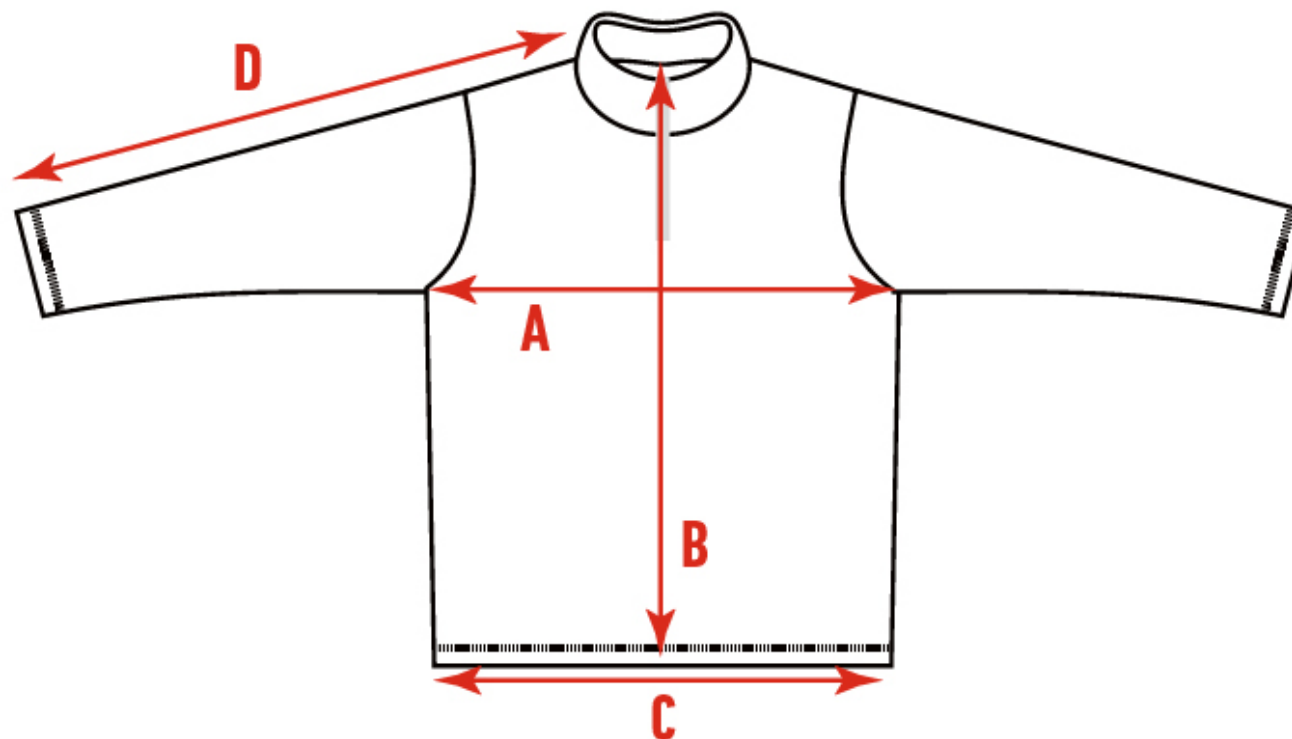

Uvedené rozměry jsou v centimetrech. Tolerance po ušití je přibližně ± 2 cm.  
Noted sizes are in centimeters. Toleratation after stitching is approx. ± 2 cm.

# Mikina | Sweatshirt WASP

UNISEX STŘIH - DOSPĚLÍ  
UNISEX CUT - ADULT

VELIKOSTI SIZES	4XL	3XL	XXL	XL	L	M	S	XS
A	71	68	65	62	59	56	53	50
B	82	80	78	76	74	72	70	68
C	68	65	62	59	56	53	50	47
D	92	89	87	85	82	80	78	75

# Mikina | Sweatshirt WASP

UNISEX STŘIH - DĚTI  
UNISEX CUT - JUNIOR

VELIKOSTI SIZES	170	164	158	152	146	140	134	128	122	116	110
A	47	45	44	43	41	40	39	38	36	35	34
B	68	66	64	62	60	58	56	54	52	50	48
C	44	42	40	39	38	37	35	34	33	32	30
D	75	72	70	67	65	63	60	58	56	54	51