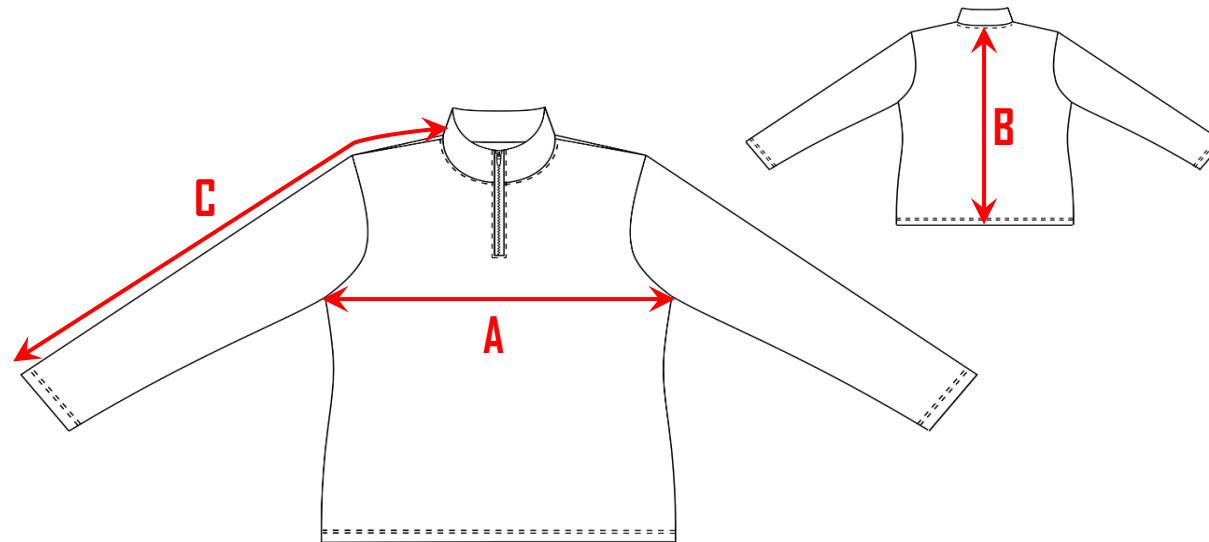

**Mikina Wasp Zip Lady**  
**Hoodie Wasp Zip Lady**

**701132**

	<b>3XL</b>	<b>XXL</b>	<b>XL</b>	<b>L</b>	<b>M</b>	<b>S</b>	<b>XS</b>	<b>XXS</b>
<b>A</b>	65	62	59	56	53	50	47	44
<b>B</b>	76	75	74	72	70	68	66	64
<b>C</b>	82	82	82	80	78	76	74	72

Uvedené rozměry jsou v centimetrech. Tolerance po ušití je přibližně ± 2 cm.  
Noted sizes are in centimeters. Toleratation after stitching is approx. ± 2 cm.

# Mikina | Sweatshirt WASP

UNISEX STŘIH - DOSPĚLÍ  
UNISEX CUT - ADULT

VELIKOSTI SIZES	4XL	3XL	XXL	XL	L	M	S	XS
A	71	68	65	62	59	56	53	50
B	82	80	78	76	74	72	70	68
C	68	65	62	59	56	53	50	47
D	92	89	87	85	82	80	78	75

# Mikina | Sweatshirt WASP

UNISEX STŘIH - DĚTI  
UNISEX CUT - JUNIOR

VELIKOSTI SIZES	170	164	158	152	146	140	134	128	122	116	110
A	47	45	44	43	41	40	39	38	36	35	34
B	68	66	64	62	60	58	56	54	52	50	48
C	44	42	40	39	38	37	35	34	33	32	30
D	75	72	70	67	65	63	60	58	56	54	51