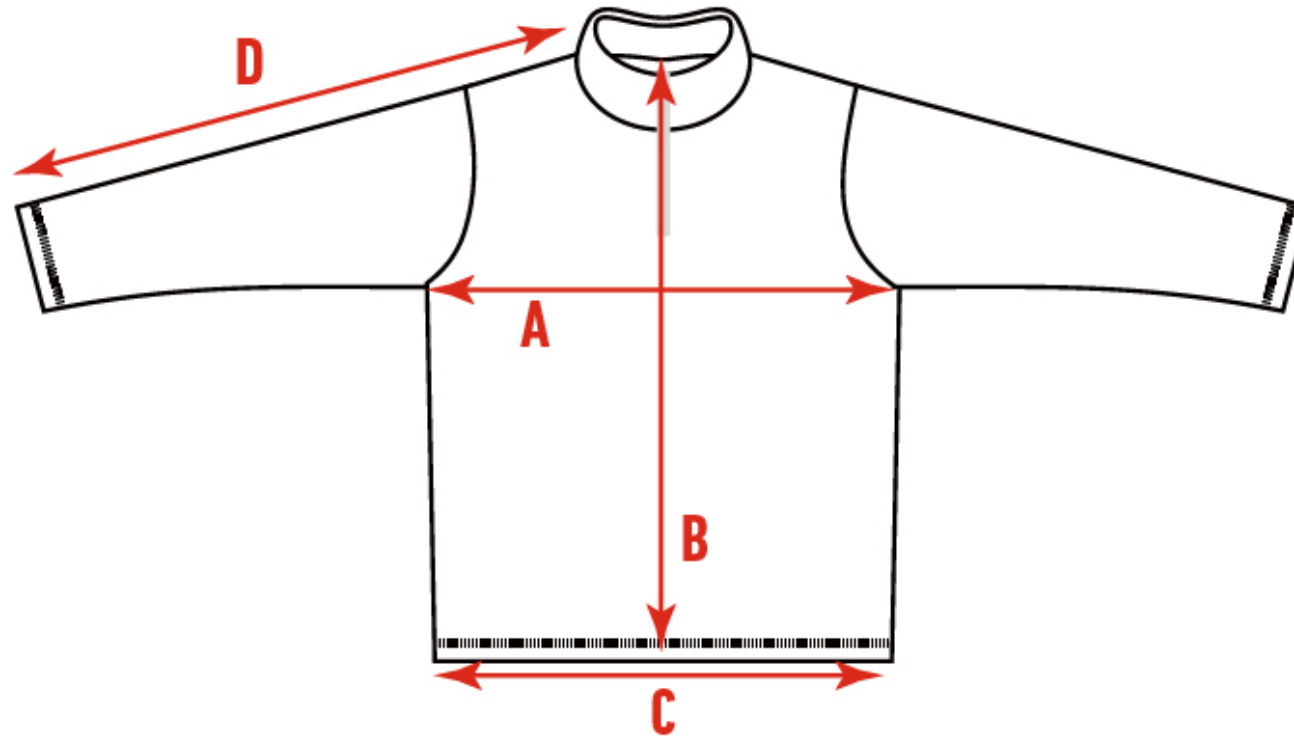

**Mikina Wasp Zip Lady**  
**Hoodie Wasp Zip Lady**

**701132**

	<b>3XL</b>	<b>XXL</b>	<b>XL</b>	<b>L</b>	<b>M</b>	<b>S</b>	<b>XS</b>	<b>XXS</b>
<b>A</b>	65	62	59	56	53	50	47	44
<b>B</b>	76	75	74	72	70	68	66	64
<b>C</b>	82	82	82	80	78	76	74	72

Uvedené rozměry jsou v centimetrech. Tolerance po ušití je přibližně ± 2 cm.  
Noted sizes are in centimeters. Toleratation after stitching is approx. ± 2 cm.

# Mikina | Sweatshirt WASP

UNISEX STŘIH - DOSPĚLÍ  
UNISEX CUT - ADULT

VELIKOSTI SIZES	4XL	3XL	XXL	XL	L	M	S	XS
A	71	68	65	62	59	56	53	50
B	82	80	78	76	74	72	70	68
C	68	65	62	59	56	53	50	47
D	92	89	87	85	82	80	78	75

# Mikina | Sweatshirt WASP

UNISEX STŘIH - DĚTI  
UNISEX CUT - JUNIOR

VELIKOSTI SIZES	170	164	158	152	146	140	134	128	122	116	110
A	47	45	44	43	41	40	39	38	36	35	34
B	68	66	64	62	60	58	56	54	52	50	48
C	44	42	40	39	38	37	35	34	33	32	30
D	75	72	70	67	65	63	60	58	56	54	51