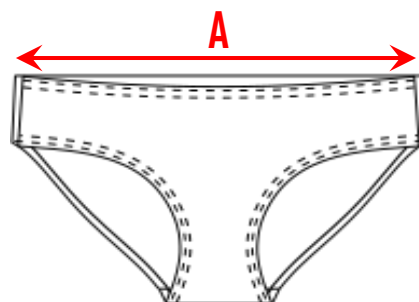

Atletika Trek Kalhotky
Athletics Knickers - Trek Knickers

380507

	170	164	158	152	146	140	134	128	122	116	110
A	28-33	27-32	26-31	25-30	24-29	23-28	22-27	21-26	21-25	20-24	19-23

Uvedené rozměry jsou v centimetrech. Tolerance po ušití je přibližně ± 2 cm.

Noted sizes are in centimeters. Tolerantion after stitching is approx. ± 2 cm.

Atletika Trek Kalhotky
Athletics Knickers - Trek Knickers

380507

	XXL	XL	L	M	S	XS
A	44-49	41-46	38-43	35-40	32-37	29-34

Uvedené rozměry jsou v centimetrech. Tolerance po ušití je přibližně ± 2 cm.
Noted sizes are in centimeters. Tolerance after stitching is approx. ± 2 cm.