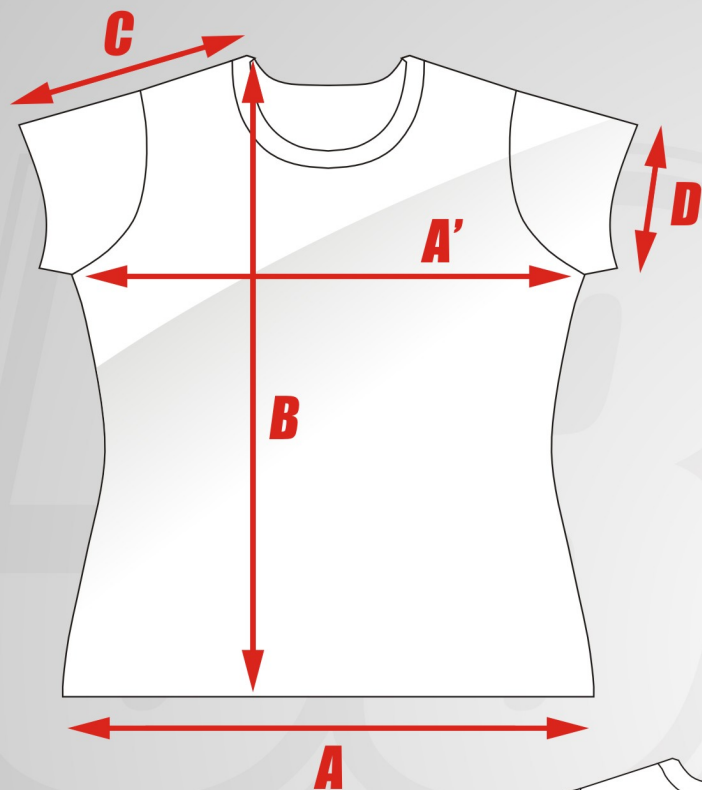

graphic work ©

Women's T-shirt

Dámské triko

Size	A	A'	B	C	D
Jr. S	33	31	48	13,5	11
Jr. M	36	34	51	15	11,5
Jr. L	39	37	54	16	12
Jr. XL	42	40	57	17	13
S	46	44	60	18	14
M	50	48	63	18,5	16
L	54	52	66	20	17
XL	58	56	69	21	18
XXL	64	62	69	22,5	19

Sizes are in CM's. Toleration after stitching is +/-2cm.
Velikosti jsou udávány v centimetrech. Tolerance po ušití je +/-2cm.

Tričko Basic S - hlavice
T-Shirt Basic S - set in

704001

	Jr.XL	Jr.L	Jr.M	Jr.S	100	90	80	70	60
A	45	43	41	39	37	35	33	31	29
B	61	57	53	49	46	42	38	34	30
C	26	25	24	23	21	20	18	18	16

Uvedené rozměry jsou v centimetrech. Tolerance po ušití je přibližně ± 2 cm.
 Noted sizes are in centimeters. Tolerance after stitching is approx. ± 2 cm.

Tričko Basic S - hlavice
T-Shirt Basic S - set in

704001

	6XL	5XL	4XL	3XL	2XL	XL	L	M	S
A	82	78	71	64	59	57	51	49	47
B	92	90	86	81	78	74	71	69	66
C	50	47	44	41	38	36	34	32	29

Uvedené rozměry jsou v centimetrech. Tolerance po ušití je přibližně ± 2 cm.
 Noted sizes are in centimeters. Tolerance after stitching is approx. ± 2 cm.