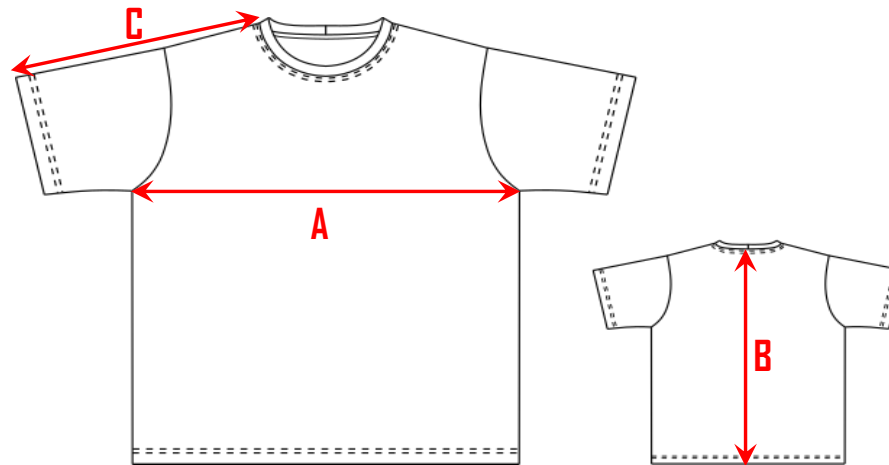

graphic work ©

Women's T-shirt

Dámské triko

Size	A	A'	B	C	D
Jr. S	33	31	48	13,5	11
Jr. M	36	34	51	15	11,5
Jr. L	39	37	54	16	12
Jr. XL	42	40	57	17	13
S	46	44	60	18	14
M	50	48	63	18,5	16
L	54	52	66	20	17
XL	58	56	69	21	18
XXL	64	62	69	22,5	19

Sizes are in CM's. Toleration after stitching is +/-2cm.
Velikosti jsou udávány v centimetrech. Tolerance po ušití je +/-2cm.

Tričko Basic S - hlavice
T-Shirt Basic S - set in

704001

	Jr.XL	Jr.L	Jr.M	Jr.S	100	90	80	70	60
A	45	43	41	39	37	35	33	31	29
B	61	57	53	49	46	42	38	34	30
C	26	25	24	23	21	20	18	18	16

Uvedené rozměry jsou v centimetrech. Tolerance po ušití je přibližně ± 2 cm.
 Noted sizes are in centimeters. Tolerance after stitching is approx. ± 2 cm.

Tričko Basic S - hlavice
T-Shirt Basic S - set in

704001

	6XL	5XL	4XL	3XL	2XL	XL	L	M	S
A	82	78	71	64	59	57	51	49	47
B	92	90	86	81	78	74	71	69	66
C	50	47	44	41	38	36	34	32	29

Uvedené rozměry jsou v centimetrech. Tolerance po ušití je přibližně ± 2 cm.
 Noted sizes are in centimeters. Tolerance after stitching is approx. ± 2 cm.