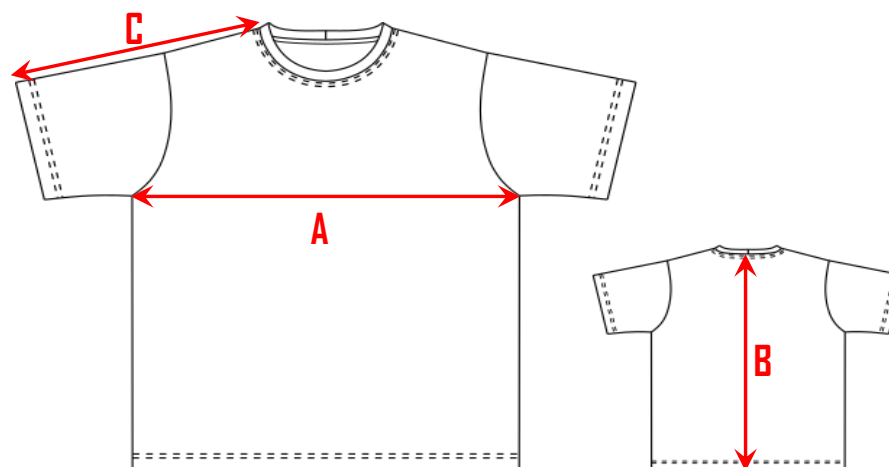

Sizes are in CM's. Toleration after stitching is +/-2cm.
Velikosti jsou udávány v centimetrech. Tolerance po ušití je +/-2cm.

Tričko Basic S - hlavice
T-Shirt Basic S - set in

704001

	Jr.XL	Jr.L	Jr.M	Jr.S	100	90	80	70	60
A	45	43	41	39	37	35	33	31	29
B	61	57	53	49	46	42	38	34	30
C	26	25	24	23	21	20	18	18	16

Uvedené rozměry jsou v centimetrech. Tolerance po ušití je přibližně ± 2 cm.
 Noted sizes are in centimeters. Tolerance after stitching is approx. ± 2 cm.

Tričko Basic S - hlavice
T-Shirt Basic S - set in

704001

	6XL	5XL	4XL	3XL	2XL	XL	L	M	S
A	82	78	71	64	59	57	51	49	47
B	92	90	86	81	78	74	71	69	66
C	50	47	44	41	38	36	34	32	29

Uvedené rozměry jsou v centimetrech. Tolerance po ušití je přibližně ± 2 cm.
 Noted sizes are in centimeters. Tolerance after stitching is approx. ± 2 cm.