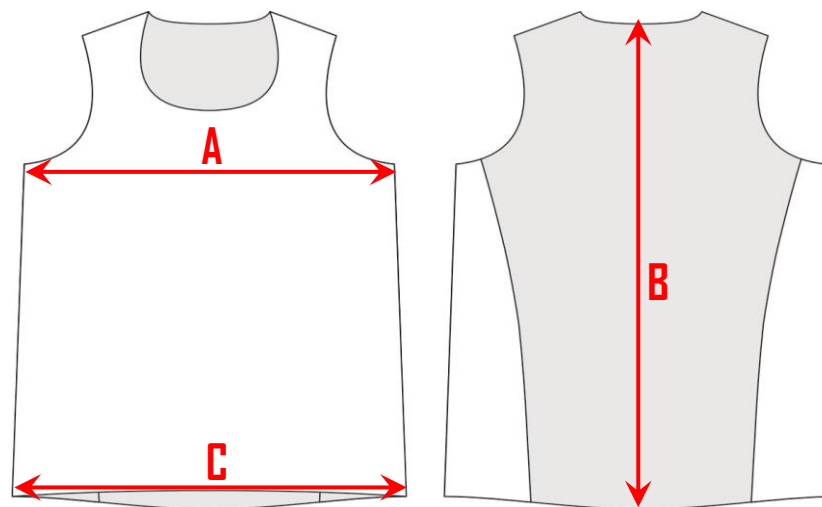

Atletika tílko Trek Top W - dámské
Athletics Jersey Trek Top W

380112

	170	164	158	152	146	140	134	128	122	116	110
A	36	35	34	33	32	31	30	29	28	27	26
B	61	59	57	55	53	51	49	47	45	43	41
C	43	41	40	39	38	36	35	34	33	31	30

Uvedené rozměry jsou v centimetrech. Tolerance po ušití je přibližně ± 2 cm.

Noted sizes are in centimeters. Toleratation after stitching is approx. ± 2 cm.