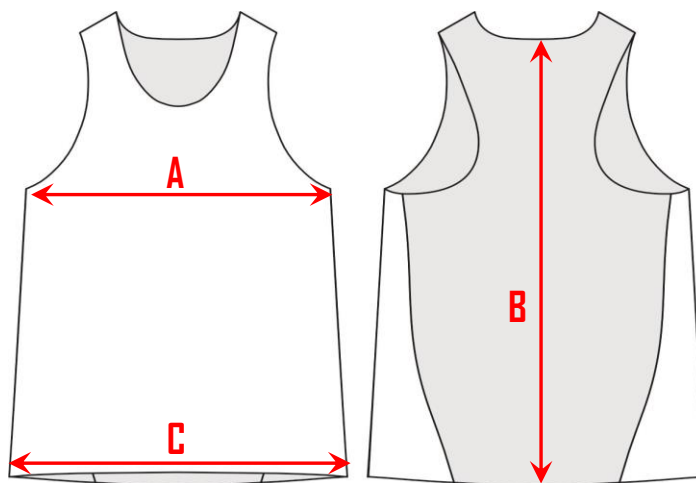

Atletika tílko Trek Top M

Athletics Jersey Trek Top M

380111

	170	164	158	152	146	140	134	128	122	116	110
A	39	38	37	36	35	34	33	32	31	30	29
B	67	65	63	61	59	57	55	53	51	49	47
C	43	41	40	39	38	36	35	34	33	31	30

Uvedené rozměry jsou v centimetrech. Tolerance po ušití je přibližně ± 2 cm.

Noted sizes are in centimeters. Toleratation after stitching is approx. ± 2 cm.

Atletika tílko Trek Top M
Athletics Jersey Trek Top M

380111

	4XL	3XL	XXL	XL	L	M	S	XS
A	62	59	56	53	50	47	44	41
B	82	80	78	76	74	72	70	68
C	66	63	60	57	54	51	48	45

Uvedené rozměry jsou v centimetrech. Tolerance po ušití je přibližně ± 2 cm.

Noted sizes are in centimeters. Tolerance after stitching is approx. ± 2 cm.

Uvedené rozměry jsou v centimetrech. Tolerance po ušití je přibližně ± 2 cm.

Noted sizes are in centimeters. Toleratation after stitching is approx. ± 2 cm.

Atletika tílko Trek Top W - dámské
Athletics Jersey Trek Top W