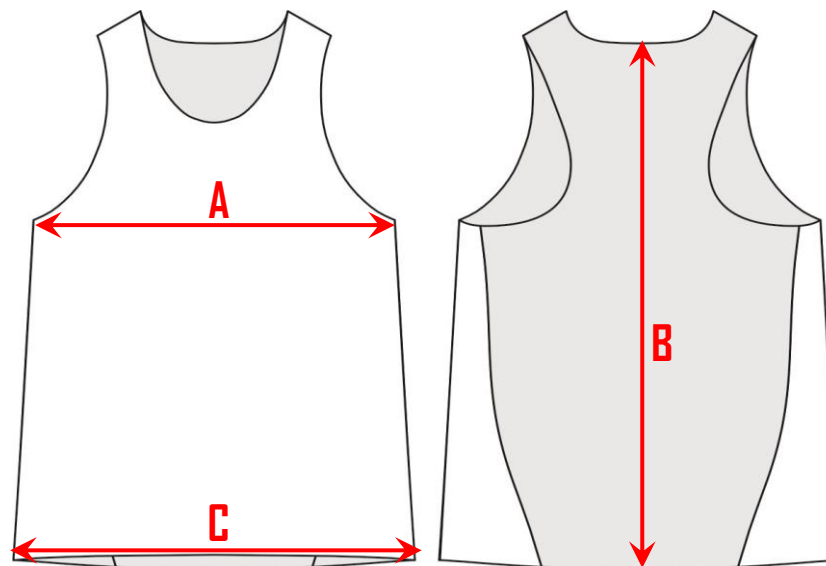

Atletika tílko Trek Top M

Athletics Jersey Trek Top M

380111

	170	164	158	152	146	140	134	128	122	116	110
A	39	38	37	36	35	34	33	32	31	30	29
B	67	65	63	61	59	57	55	53	51	49	47
C	43	41	40	39	38	36	35	34	33	31	30

Uvedené rozměry jsou v centimetrech. Tolerance po ušití je přibližně ± 2 cm.

Noted sizes are in centimeters. Toleratation after stitching is approx. ± 2 cm.

Atletika tílko Trek Top M
Athletics Jersey Trek Top M

380111

	4XL	3XL	XXL	XL	L	M	S	XS
A	62	59	56	53	50	47	44	41
B	82	80	78	76	74	72	70	68
C	66	63	60	57	54	51	48	45

Uvedené rozměry jsou v centimetrech. Tolerance po ušití je přibližně ± 2 cm.

Noted sizes are in centimeters. Tolerance after stitching is approx. ± 2 cm.

Uvedené rozměry jsou v centimetrech. Tolerance po ušití je přibližně ± 2 cm.

Noted sizes are in centimeters. Toleratation after stitching is approx. ± 2 cm.

Atletika tílko Trek Top W - dámské
Athletics Jersey Trek Top W