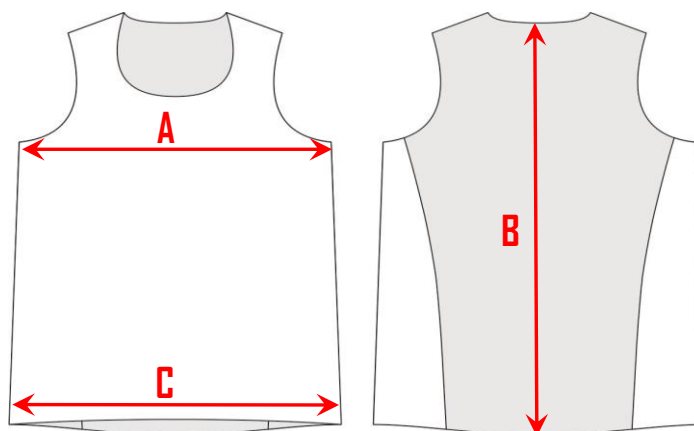

Atletika tílko Trek Top W - dámské
Athletics Jersey Trek Top W

380112

	4XL	3XL	XXL	XL	L	M	S	XS
A	59	56	53	50	47	44	41	38
B	76	74	72	70	68	66	64	62
C	66	63	60	57	54	51	48	45

Uvedené rozměry jsou v centimetrech. Tolerance po ušití je přibližně ± 2 cm.
Noted sizes are in centimeters. Tolerance after stitching is approx. ± 2 cm.