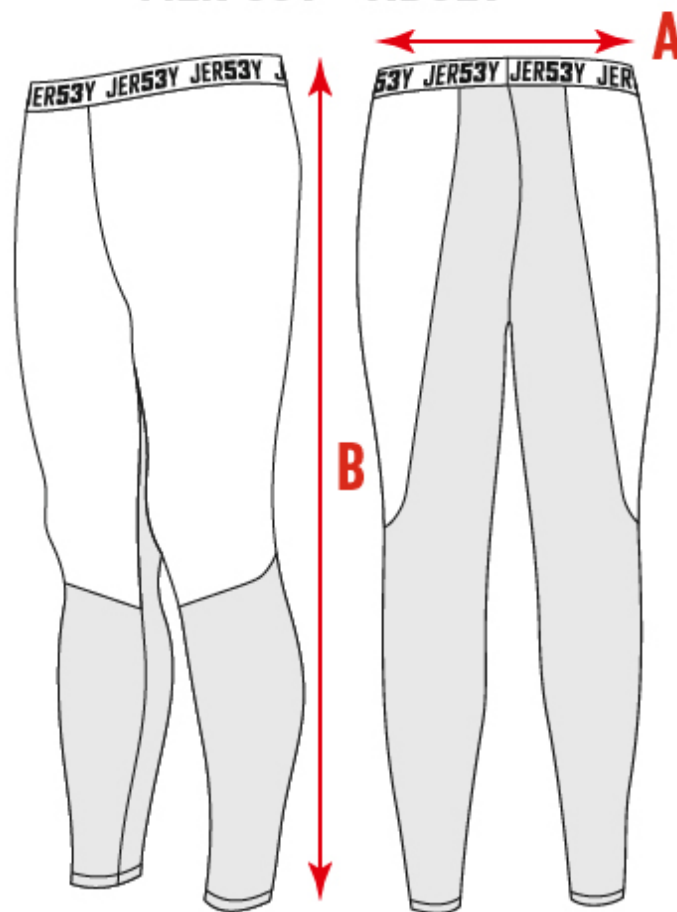

Legíny | Leggings FIT M

PÁNSKÝ STŘIH - DOSPĚLÍ
MEN CUT - ADULT

VELIKOSTI SIZES	XXL	XL	L	M	S	XS
A	43-53	40-50	37-47	34-44	31-41	28-38
B	98	96	94	92	90	88

Legíny | Leggings FIT W

DÁMSKÝ STŘIH - DOSPĚLÍ WOMEN CUT - ADULT

VELIKOSTI SIZES	XXL	XL	L	M	S	XS
A	42-52	39-49	36-46	33-43	30-40	27-38
B	94	92	90	88	86	84