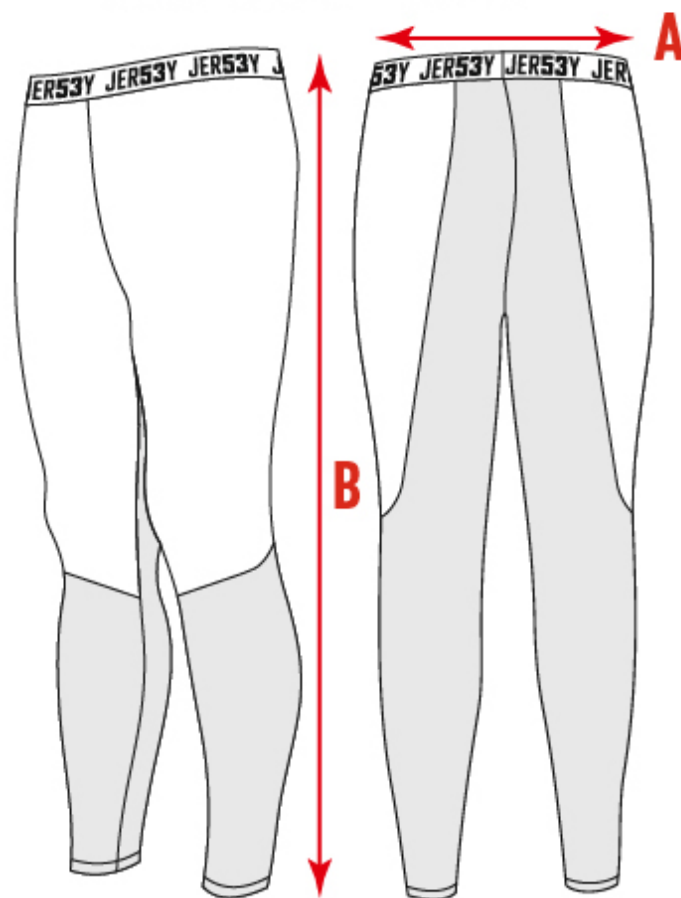

Legíny | Leggings FIT M

PÁNSKÝ STŘIH - DOSPĚLÍ
MEN CUT - ADULT

VELIKOSTI SIZES	XXL	XL	L	M	S	XS
A	43-53	40-50	37-47	34-44	31-41	28-38
B	98	96	94	92	90	88

Legíny | Leggings FIT W

DÁMSKÝ STŘIH - DOSPĚLÍ WOMEN CUT - ADULT

VELIKOSTI SIZES	XXL	XL	L	M	S	XS
A	42-52	39-49	36-46	33-43	30-40	27-38
B	94	92	90	88	86	84