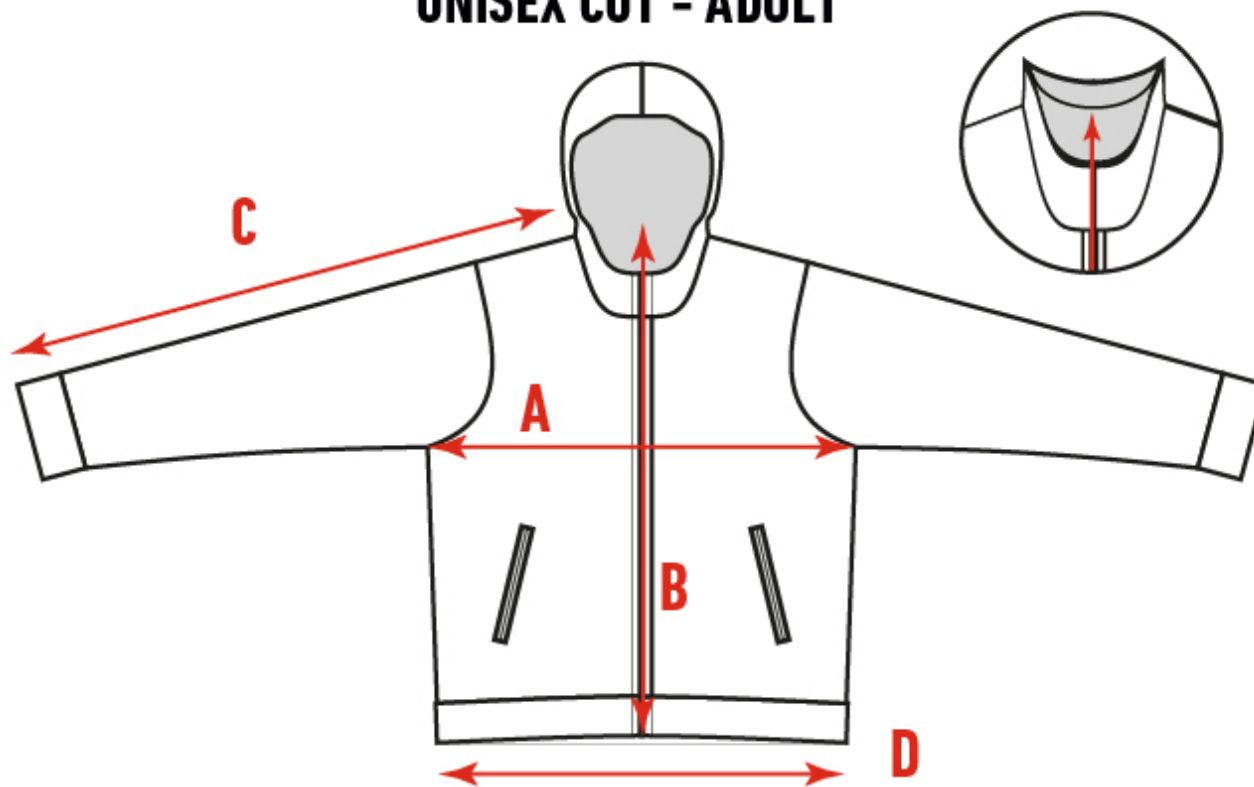

Bunda | Jacket FLUX

DÁMSKÝ STŘIH - DOSPĚLÍ
WOMEN CUT - ADULT

VELIKOSTI SIZES	4XL	3XL	XXL	XL	L	M	S	XS
A	64	61	58	55	52	49	46	43
B	60	57	54	51	48	45	42	39
C	71	69	67	65	63	61	59	57
D	86	84	82	79	77	75	72	70
E	65	62	59	56	53	50	47	44

Bunda | Jacket FLUX

UNISEX STŘIH - DĚTI
UNISEX CUT - JUNIOR

VELIKOSTI SIZES	170	164	158	152	146	140	134	128	122	116	110
A	64	62	60	58	56	54	52	50	48	46	44
B	47	45	44	43	41	40	39	38	36	35	34
C	45	43	42	41	40	39	38	37	36	35	34
D	73	70	68	66	63	61	59	57	54	52	50

Bunda | Jacket FLUX

UNISEX STŘIH - DOSPĚLÍ
UNISEX CUT - ADULT

VELIKOSTI SIZES	4XL	3XL	XXL	XL	L	M	S	XS
A	72	69	66	63	60	57	54	51
B	79	77	75	73	71	70	68	66
C	93	91	88	86	84	82	79	77
D	60	57	54	51	48	45	42	39