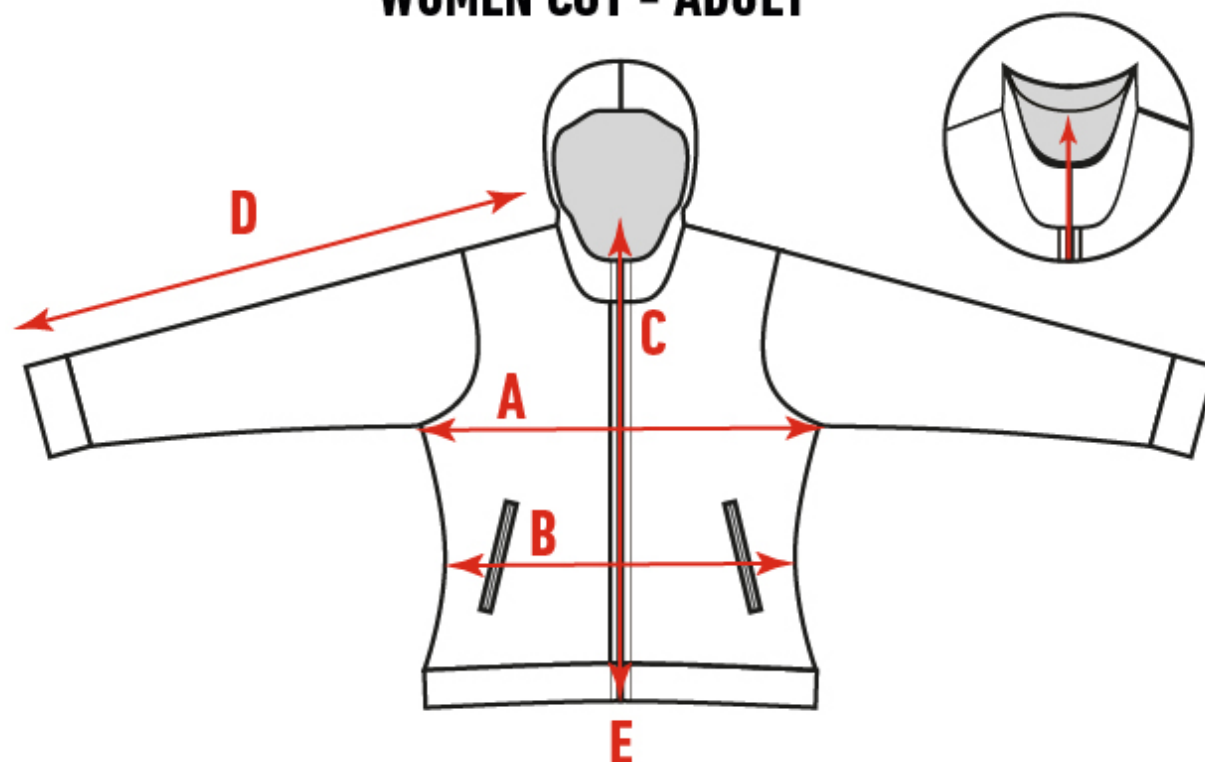

Bunda | Jacket FLUX

DÁMSKÝ STŘIH - DOSPĚLÍ
WOMEN CUT - ADULT

VELIKOSTI SIZES	4XL	3XL	XXL	XL	L	M	S	XS
A	64	61	58	55	52	49	46	43
B	60	57	54	51	48	45	42	39
C	71	69	67	65	63	61	59	57
D	86	84	82	79	77	75	72	70
E	65	62	59	56	53	50	47	44

Bunda | Jacket FLUX

UNISEX STŘIH - DĚTI
UNISEX CUT - JUNIOR

VELIKOSTI SIZES	170	164	158	152	146	140	134	128	122	116	110
A	64	62	60	58	56	54	52	50	48	46	44
B	47	45	44	43	41	40	39	38	36	35	34
C	45	43	42	41	40	39	38	37	36	35	34
D	73	70	68	66	63	61	59	57	54	52	50

Bunda | Jacket FLUX

UNISEX STŘIH - DOSPĚLÍ
UNISEX CUT - ADULT

VELIKOSTI SIZES	4XL	3XL	XXL	XL	L	M	S	XS
A	72	69	66	63	60	57	54	51
B	79	77	75	73	71	70	68	66
C	93	91	88	86	84	82	79	77
D	60	57	54	51	48	45	42	39