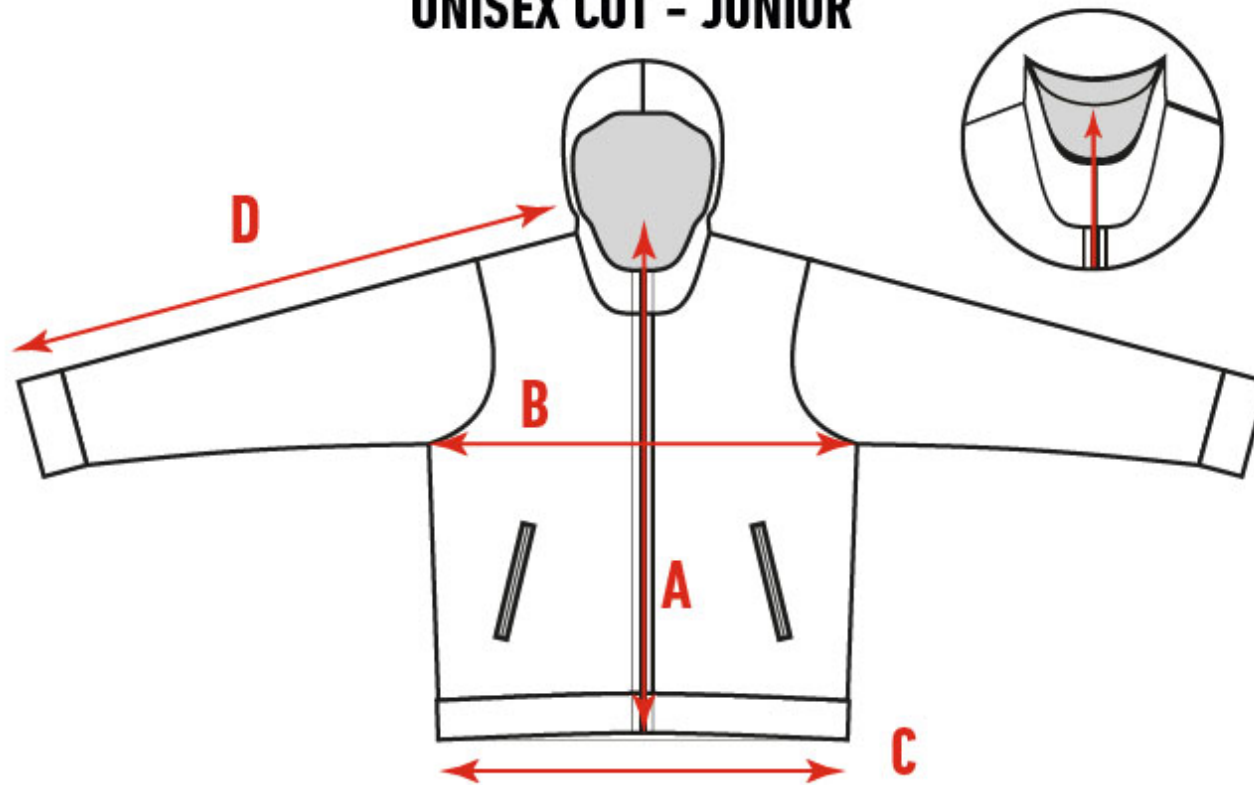

Bunda | Jacket FLUX

DÁMSKÝ STŘIH - DOSPĚLÍ
WOMEN CUT - ADULT

VELIKOSTI SIZES	4XL	3XL	XXL	XL	L	M	S	XS
A	64	61	58	55	52	49	46	43
B	60	57	54	51	48	45	42	39
C	71	69	67	65	63	61	59	57
D	86	84	82	79	77	75	72	70
E	65	62	59	56	53	50	47	44

Bunda | Jacket FLUX

UNISEX STŘIH - DĚTI
UNISEX CUT - JUNIOR

VELIKOSTI SIZES	170	164	158	152	146	140	134	128	122	116	110
A	64	62	60	58	56	54	52	50	48	46	44
B	47	45	44	43	41	40	39	38	36	35	34
C	45	43	42	41	40	39	38	37	36	35	34
D	73	70	68	66	63	61	59	57	54	52	50

Bunda | Jacket FLUX

UNISEX STŘIH - DOSPĚLÍ
UNISEX CUT - ADULT

VELIKOSTI SIZES	4XL	3XL	XXL	XL	L	M	S	XS
A	72	69	66	63	60	57	54	51
B	79	77	75	73	71	70	68	66
C	93	91	88	86	84	82	79	77
D	60	57	54	51	48	45	42	39