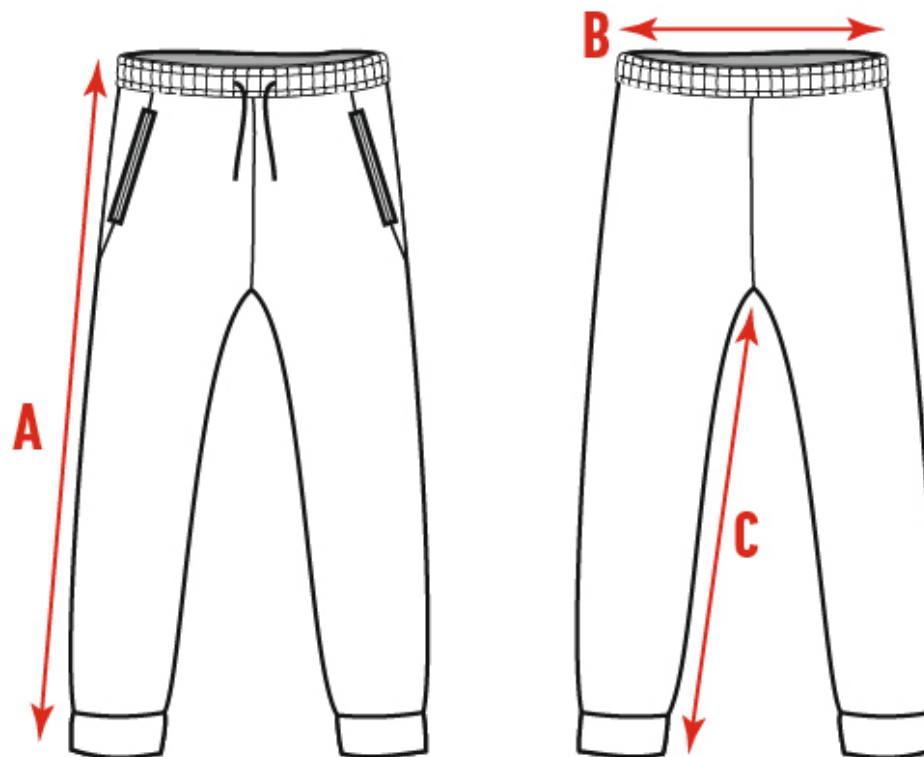

Kalhoty | Pants FLUX

UNISEX STŘIH - DOSPĚLÍ
UNISEX CUT - ADULT

VELIKOSTI SIZES	4XL	3XL	XXL	XL	L	M	S	XS
A	113	111	109	107	105	103	100	98
B	51-64	48-61	45-58	42-55	39-52	36-49	33-46	30-43
C	83	82	80	78	77	75	73	72

Kalhoty | Pants FLUX

UNISEX STŘIH - DĚTI
UNISEX CUT - JUNIOR

VELIKOSTI SIZES	170	164	158	152	146	140	134	128	122	116	110
A	98	95	92	89	86	82	79	76	72	69	65
B	36-40	34-38	32-37	31-35	30-34	28-33	27-32	25-30	23-29	22-28	20-27
C	72	69	67	64	61	59	56	53	51	48	45