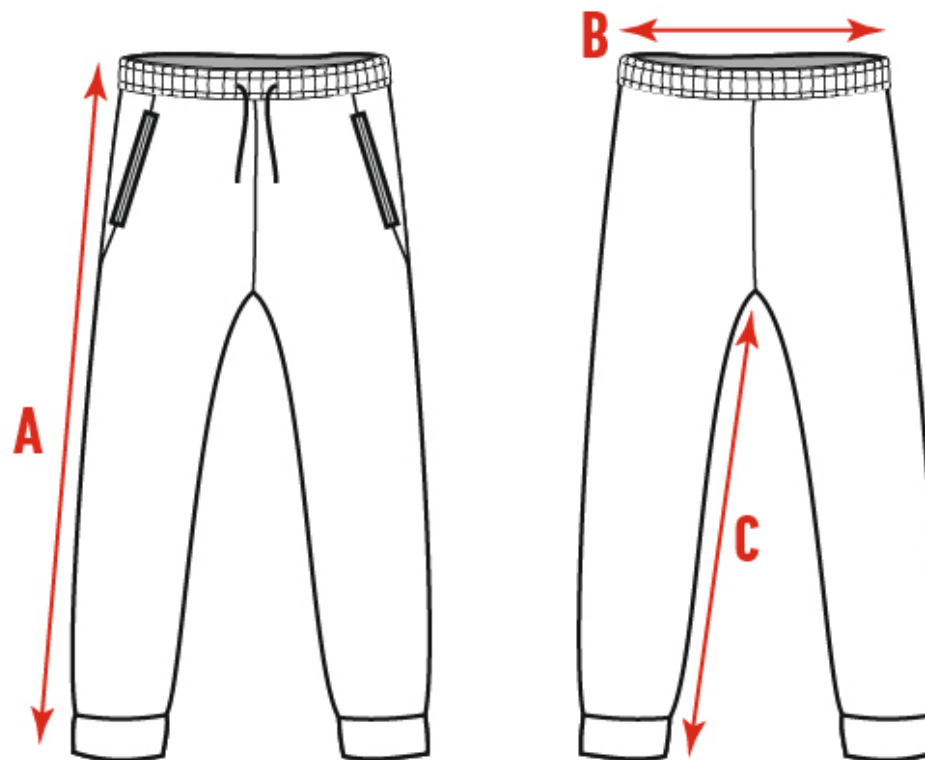

Kalhoty | Pants FLUX

UNISEX STŘIH - DOSPĚLÍ
UNISEX CUT - ADULT

VELIKOSTI SIZES	4XL	3XL	XXL	XL	L	M	S	XS
A	113	111	109	107	105	103	100	98
B	51-64	48-61	45-58	42-55	39-52	36-49	33-46	30-43
C	83	82	80	78	77	75	73	72

Kalhoty | Pants FLUX

UNISEX STŘIH - DĚTI
UNISEX CUT - JUNIOR

VELIKOSTI SIZES	170	164	158	152	146	140	134	128	122	116	110
A	98	95	92	89	86	82	79	76	72	69	65
B	36-40	34-38	32-37	31-35	30-34	28-33	27-32	25-30	23-29	22-28	20-27
C	72	69	67	64	61	59	56	53	51	48	45