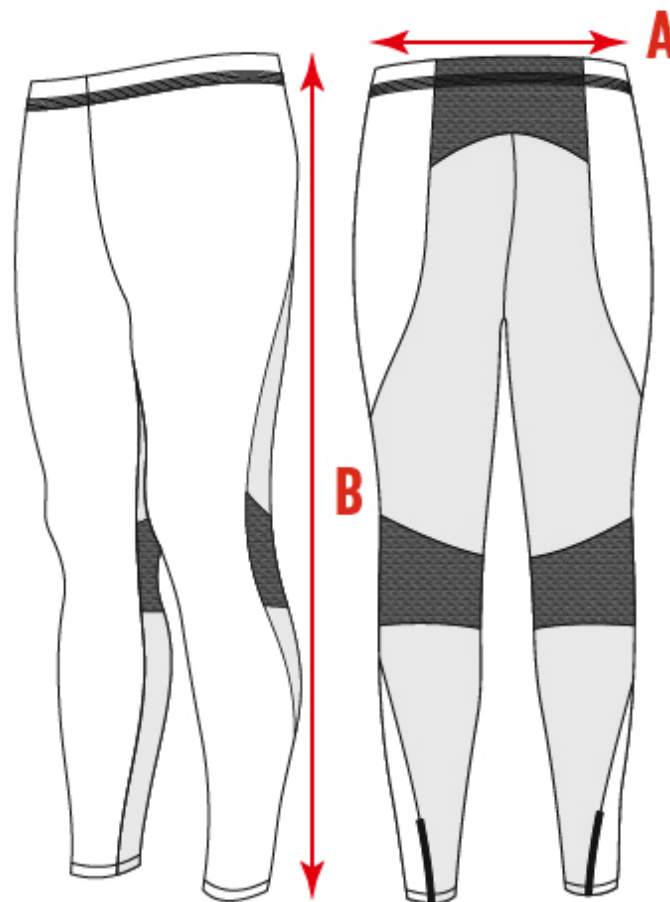

Legíny | Leggings FIT RUN

UNISEX STŘIH - DOSPĚLÍ

UNISEX CUT - ADULT

VELIKOSTI SIZES	XXL	XL	L	M	S	XS
A	47	44	41	38	35	32
B	99	97	95	93	91	89