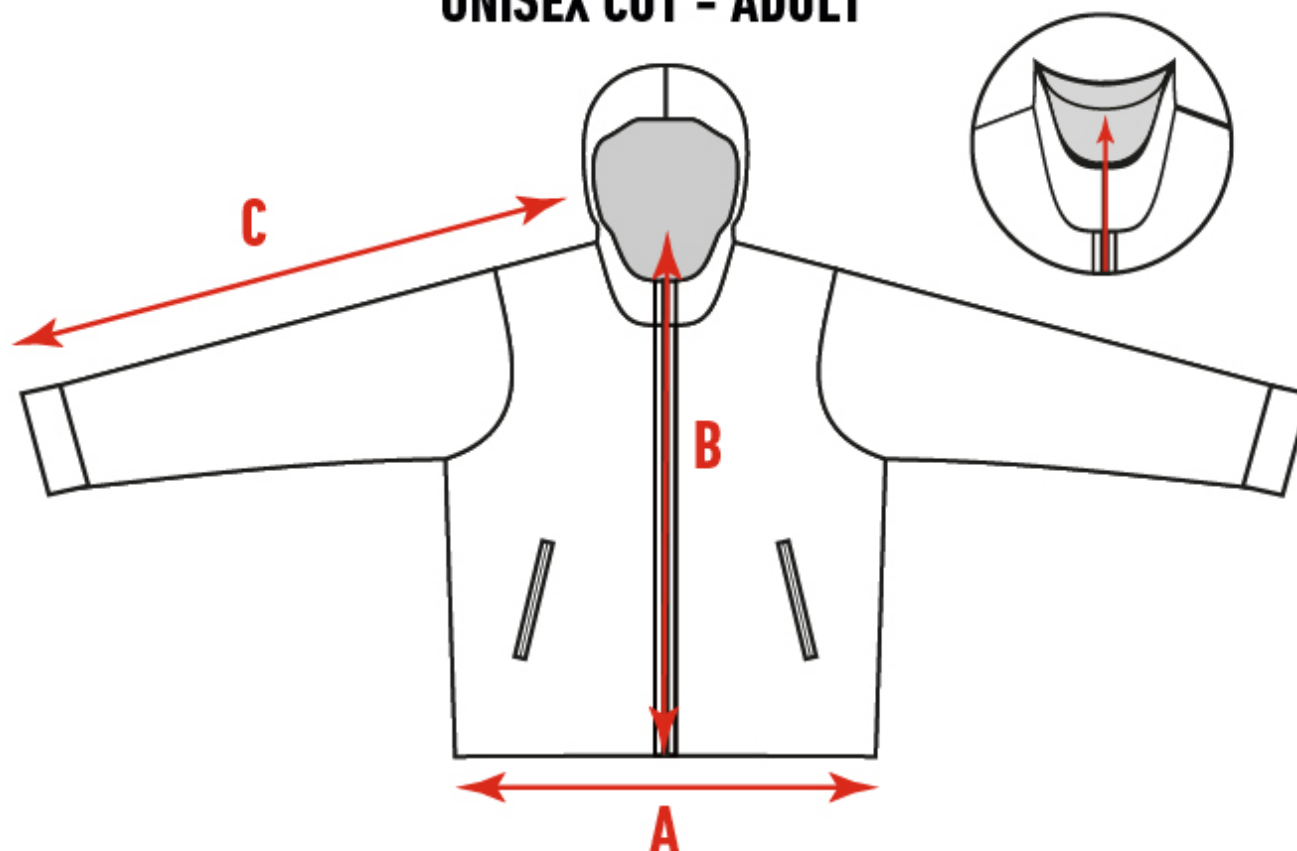

# Softshellová bunda | Softshell Jacket CRUX

UNISEX STŘIH - DOSPĚLÍ

UNISEX CUT - ADULT

VELIKOSTI SIZES	3XL	XXL	XL	L	M	S
A	63	61	59	57	55	53
B	87	84	81	78	75	73
C	84	82	81	79	78	76