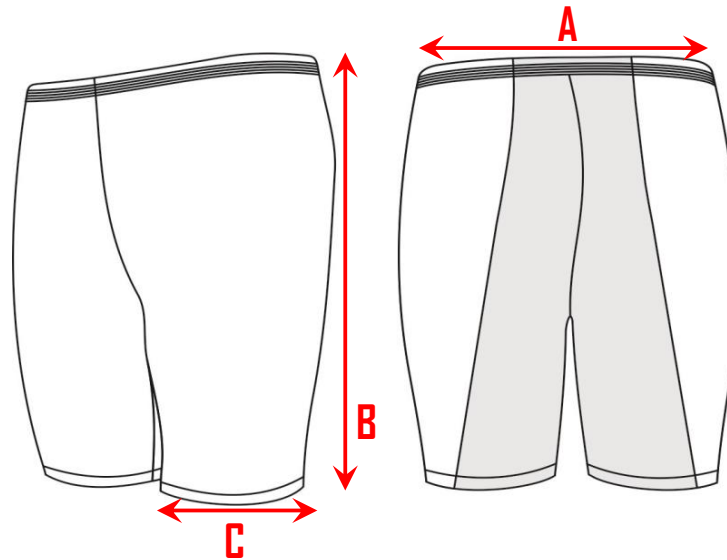

Atletika kratasy Trek M - pánské
Athletics Shorts Trek M

380508

	170	164	158	152	146	140	134	128	122	116	110
A	26-30	25-29	24-28	23-27	22-26	21-25	20-24	19-22	18-21	17-20	16-19
B	38	37	35	34	32	31	30	28	27	25	24
C	16	16	15	15	14	14	13	13	12	12	11

Uvedené rozměry jsou v centimetrech. Tolerance po ušití je přibližně ± 2 cm.
 Noted sizes are in centimeters. Tolerance after stitching is approx. ± 2 cm.

Atletika kraťasy Trek M - pánské
Athletics Shorts Trek M

380508

	4XL	3XL	XXL	XL	L	M	S	XS
A	48-52	45-49	42-46	39-43	36-40	33-37	30-34	27-31
B	45	44	43	42	42	41	40	39

Uvedené rozměry jsou v centimetrech. Tolerance po ušití je přibližně ± 2 cm.
 Noted sizes are in centimeters. Toleratation after stitching is approx. ± 2 cm.