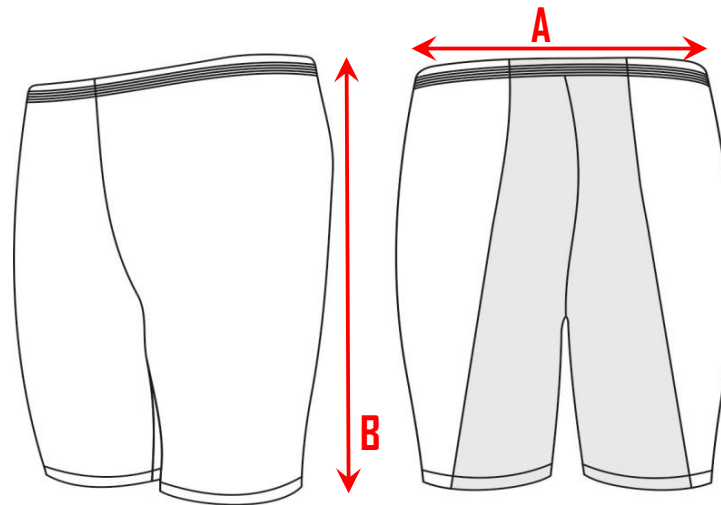

Atletika kratasy Trek M - pánské
Athletics Shorts Trek M

380508

	170	164	158	152	146	140	134	128	122	116	110
A	26-30	25-29	24-28	23-27	22-26	21-25	20-24	19-22	18-21	17-20	16-19
B	38	37	35	34	32	31	30	28	27	25	24
C	16	16	15	15	14	14	13	13	12	12	11

Uvedené rozměry jsou v centimetrech. Tolerance po ušití je přibližně ± 2 cm.
 Noted sizes are in centimeters. Tolerance after stitching is approx. ± 2 cm.

Atletika kraťasy Trek M - pánské
Athletics Shorts Trek M

380508

	4XL	3XL	XXL	XL	L	M	S	XS
A	48-52	45-49	42-46	39-43	36-40	33-37	30-34	27-31
B	45	44	43	42	42	41	40	39

Uvedené rozměry jsou v centimetrech. Tolerance po ušití je přibližně ± 2 cm.
 Noted sizes are in centimeters. Toleratation after stitching is approx. ± 2 cm.