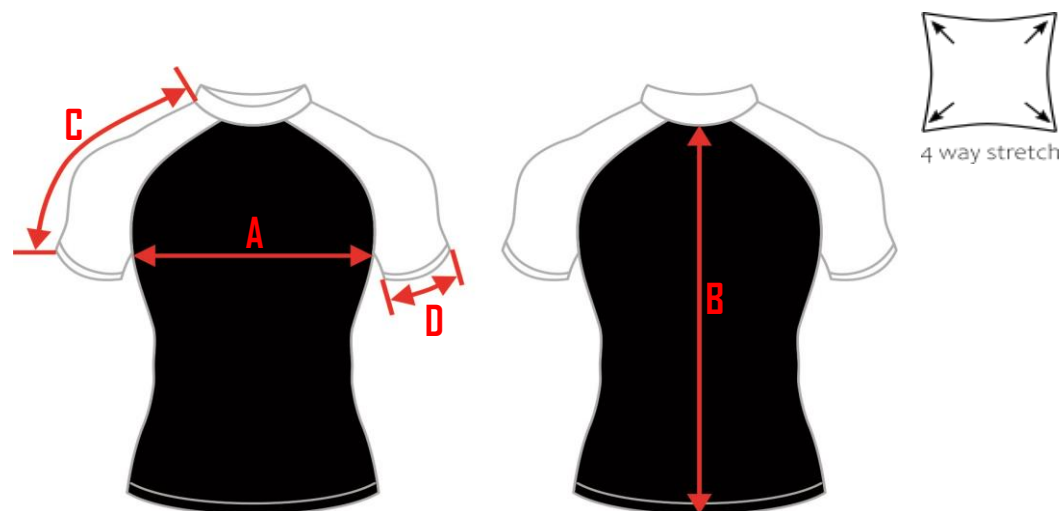

Triko Bolt SS - triko krátký rukáv
Shirt Bolt SS

700911

	4XL	3XL	XXL	XL	L	M	S	XS	XXS	3XS
A	56	53	50	47	44	41	38	35	32	29
B	72	72	72	70	67	65	62	60	57	55
C	39	38	36	35	33	32	30	29	27	26
D	19	18	17	17	16	15	15	14	13	13

Uvedené rozměry jsou v centimetrech. Tolerance po ušití je přibližně ± 2 cm.
 Noted sizes are in centimeters. Tolerance after stitching is approx. ± 2 cm.